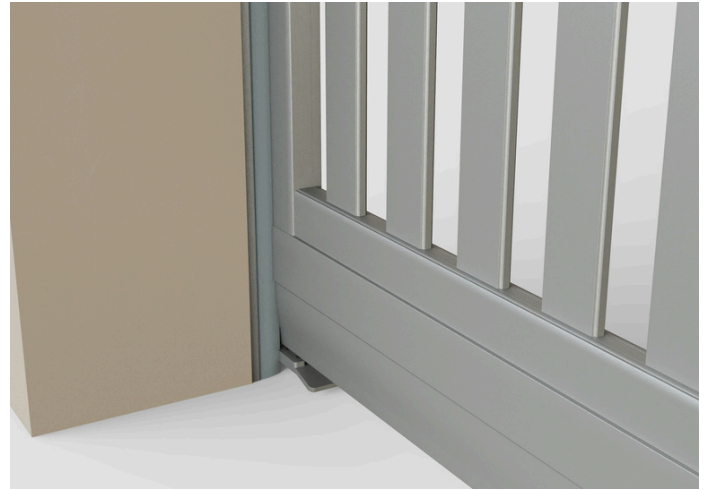

PORTAIL AUTOPORTANT

Changement de la traverse basse

Descriptif

- Nouvelle traverse basse de 80 mm de haut
- Nouvelle poutre pour un esthétisme épuré

Produits concernés

PORTAILS

Disponible à compter de septembre 2024

AVANT

APRÈS

Avantages

- Esthétique épurée
- Également disponible pour les gammes MÉGA et PLANÉTAIRE